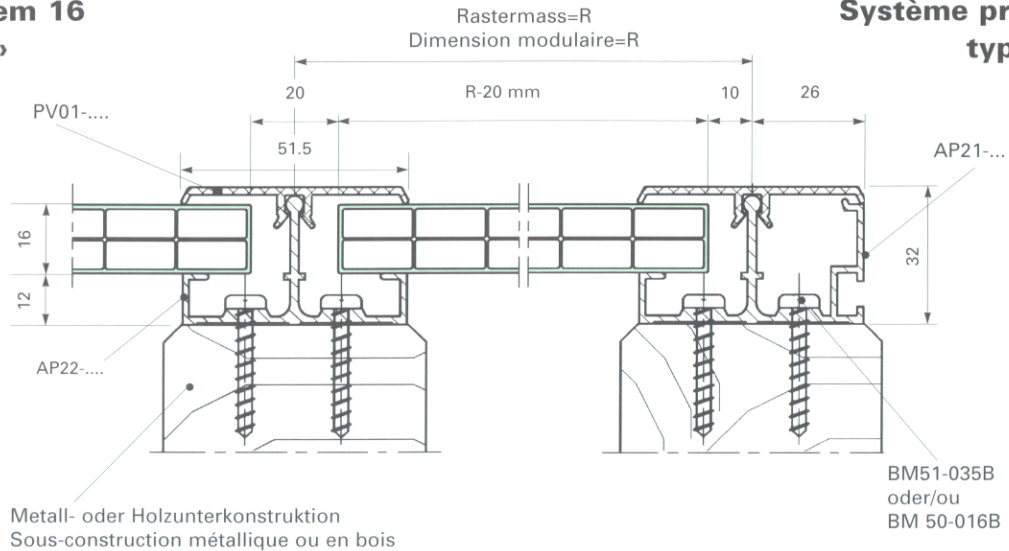

**Profils de construction en**  
**aluminium**

Prospekt ST 611

**Profilsystem 16**  
**Typ «Clip»**

**Système profilés 16**  
**type «Clip»**

**Profilsystem 60**  
**Typ «Universal»**

**Système profilés 60**  
**type «Universel»**

**Profilsystem 16**  
**Typ «Komplett»**

**Système profilés 16**  
**type «complet»**