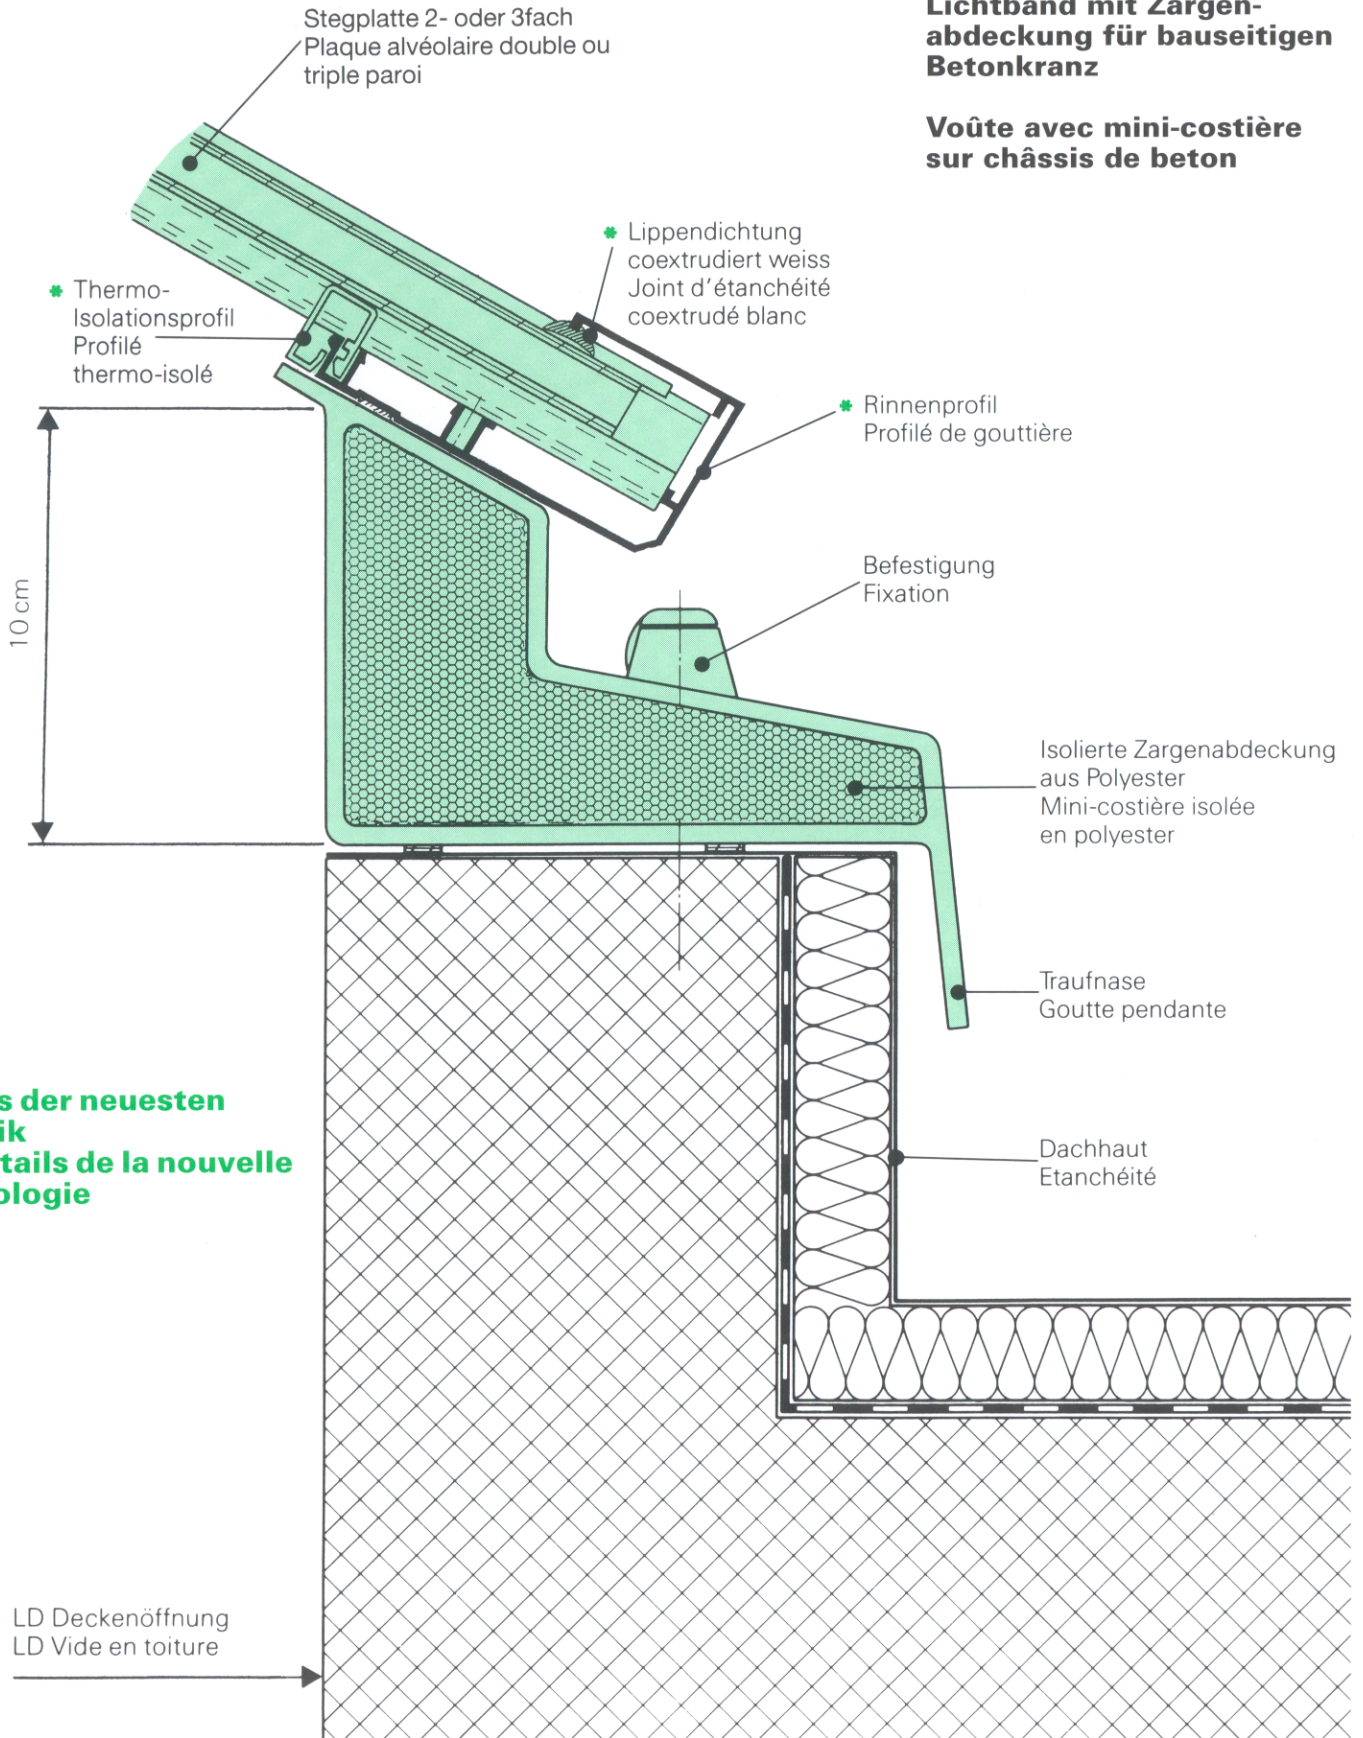

**Voûtes translucides  
thermo-isolées**

Detail LB 33

**Lichtband mit Zargen-  
abdeckung für bauseitigen  
Betonkranz**

**Voûte avec mini-costière  
sur châssis de béton**

**\* Details der neuesten  
Technik  
Les détails de la nouvelle  
technologie**