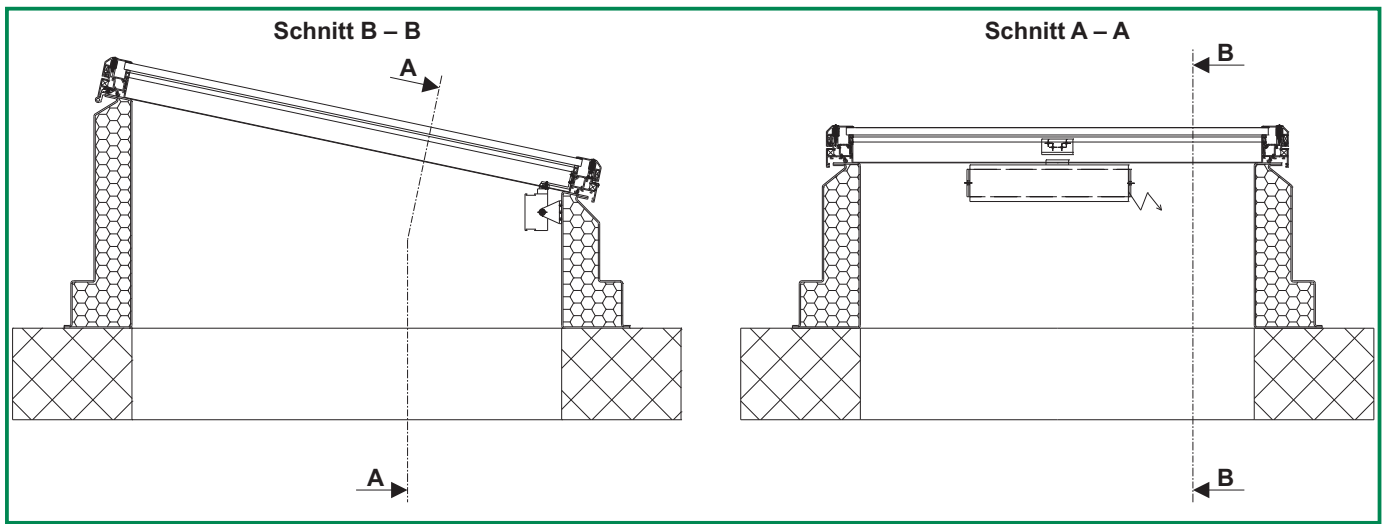

ISBA-Flachdachfenster FDF Lanterneau FDF pour toit plat

Technische Daten

		Keilzarge Costière clavetée Polyester-Sandwich sandwich polyester	Verglasung Vitrage ESG/VSG
Material Matériel			
Materialstärke Matériel épaisseur	mm	60 - 80	24 - 28
Isolationsmaterial Matériel d'isolation		PU-Schaum mousse PU	Luft/Argon air/argon
Flächengewicht Poids	kg/m ²	15	27
Lichtdurchlässigkeit Translucidité	~%	-	80
Sonnenschutz Protection solaire		-	lieferbar en option
Wärmedurchgangsquotient Quotient transmission chaleur	W/(m ² K)	0.39	1.2
Schalldämmmass Quotient d'isolation acoustique	dB	-	35
Gesamt Energiedurchlass Degré de transmission	~%	-	40
Brandverhalten Comportement au feu		erfüllt conforme	erfüllt conforme
Bauaufsichtliche Zulassung Normes de sécurité des chantiers		EKAS: erfüllt CFST: conforme	EKAS: erfüllt CFST: conforme
Fenster-Neigung Inclination système d'ouverture	~°	-	15
Öffnungsart Système d'ouverture		-	Klappflügel aile battante

Données techniques

Aufbau

KEILZARGE

Die Keilzarge aus Polyester-Sandwich mit 60 oder 80 mm PU-Schaum isoliert erreicht hervorragende Wärmedämmeigenschaften und ist auf Wunsch mit isoliertem Anschlussflansch lieferbar. Die Keilzarge bildet die Verbindung zwischen Flachdach und dem Fenster.

ÖFFNUNGSFLÜGEL

Der Fensterflügel aus thermisch getrennten Aluminium-Profilen bildet den Rahmen für die Öffnungsvorrichtung in welchen das Isolierglas eingespannt wird. Manuelle oder elektrische Bedienungen sind möglich. Mittels RWA-Steuerzentrale entspricht das Fenster den Anforderungen von Rauchabzugsanlagen.