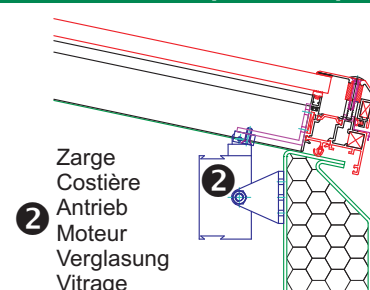

Lanterneau FDF pour toit plat

Nouveauté dans le programme de fabrication ISBA. Le lanterneau FDF pour toit plat se pose de préférence sur des bâtiments locatifs ou bureaux.

L'avantage des lanterneaux est une transmission optimale de la lumière naturelle, une haute gamme de qualité et de sécurité, un confort thermique et acoustique. Ce système prêt à la pose est préfabriqué dans notre entreprise avec soin. Montage rapide sur dalle et raccordement de toiture simple comme des coupoles.

ISBA-Flachdachfenster FDF Lanterneau FDF pour toit plat

Technische Daten

		Keilzarge Costière clavetée Polyester-Sandwich sandwich polyester	Verglasung Vitrage ESG/VSG
Material Matériel			
Materialstärke Matériel épaisseur	mm	60 - 80	24 - 28
Isolationsmaterial Matériel d'isolation		PU-Schaum mousse PU	Luft/Argon air/argon
Flächengewicht Poids	kg/m ²	15	27
Lichtdurchlässigkeit Translucidité	~%	-	80
Sonnenschutz Protection solaire		-	lieferbar en option
Wärmedurchgangsquotient Quotient transmission chaleur	W/(m ² K)	0.39	1.2
Schalldämmmass Quotient d'isolation acoustique	dB	-	35
Gesamt Energiedurchlass Degré de transmission	~%	-	40
Brandverhalten Comportement au feu		erfüllt conforme	erfüllt conforme
Bauaufsichtliche Zulassung Normes de sécurité des chantiers		EKAS: erfüllt CFST: conforme	EKAS: erfüllt CFST: conforme
Fenster-Neigung Inclination système d'ouverture	~°	-	15
Öffnungsart Système d'ouverture		-	Klappflügel aile battante

Grössentabelle | Grandeurs

Standardgrössen (Deckenöffnung):
Grandeurs standard (vide de dalle):

80 × 80 cm
80 × 100 cm
80 × 120 cm
100 × 100 cm
100 × 120 cm
120 × 120 cm

weitere Grössen auf Anfrage!
autres grandeurs sur demande!